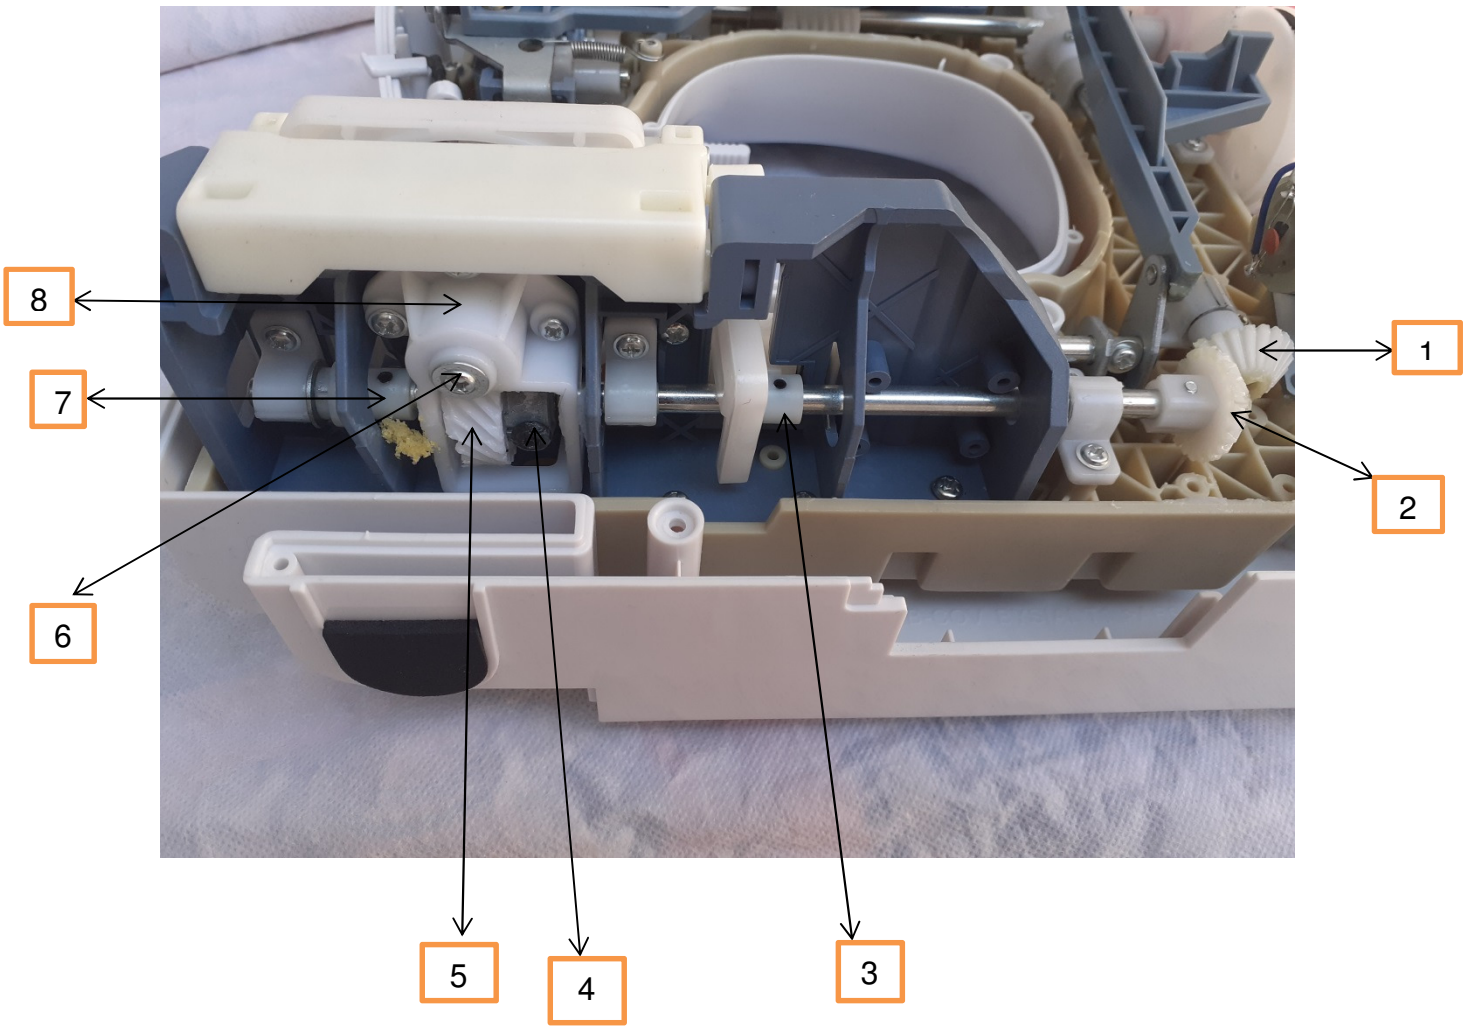

São Paulo/SP

01201-901

CNPJ: 52.556.578/0008-07 I.E: 103.634.429/115

Visite nosso site www.elgin.com.br

REF	DENOMINAÇÃO	CÓDIGO	REVISÃO
1	Volante	Cos00000000260	
2	Alavanca do retrocesso	Cos00000000261	
3	Limitador da bobina	Cos00000000262	
4	Enchedor da bobina	Cos00000000263	
5	Botão seletor de pontos	Cos00000000264	
6	Guia de linha completo	Cos00000000265	
7	Tensor completo	Cos00000000266	
8	Tampa frontal	Cos00000000267	
9	Caixa de acessórios	Cos00000000268	
10	Painel frontal	Cos00000000269	
11	Botão liga desliga	Cos00000000318	
12	Painel traseiro	Cos00000000319	

REF	DENOMINAÇÃO	CÓDIGO	REVISÃO
1	Volante inferior	Cooooo00000270	
2	Volante superior	Cos00000000271	
3	Anel de borracha	Cos00000000272	
4	Mecânismo completo	Cos00000000273	
5	Haste do estica fio	Cos00000000274	
6	Estica fio	Cos00000000275	
7	Braço oscilante	Cos00000000276	
8	Biela	Cos00000000277	
9	Mola de pressão	Cos00000000278	
10	Haste do zig zag	Cos00000000279	
11	Alavanca do calcador	Cos00000000280	
12	Haste do retrocesso	Cos00000000281	
13	Base de fixação	COS00000000282	
14	Tampa auxiliar traseira	Cos00000000317	

REF	DENOMINAÇÃO	CÓDIGO	REVISÃO
1	Barra do calcador	Cos000000283	
2	Barra da agulha	Cos0000000284	
3	Parafuso de fixação	Cos0000000285	
4	Prendedor da agulha	Cos0000000286	
5	Dente	Cos0000000287	
6	Lançadeira	Cos000000258	
7	Base do suporte do dente	Cos0000000289	
8	Suporte do dente	Cos0000000290	
9	Bico da lançadeira	Cos0000000239	
10	Garfo inferior	Cos0000000292	
11	Caixa das pilhas	Cos0000000293	
12	Base da caixa da lançadeira	Cos0000000321	