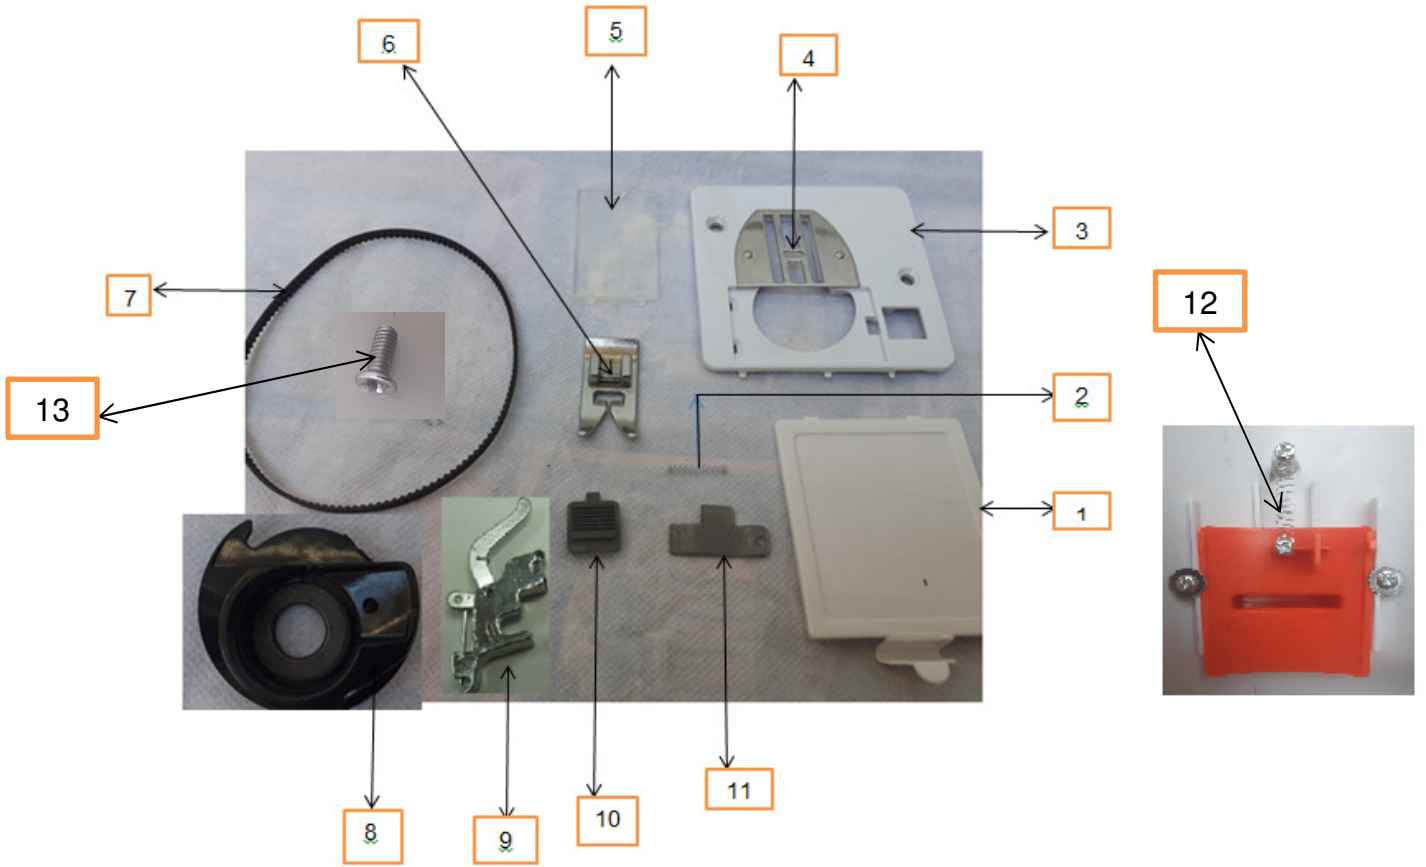

São Paulo/SP

01201-901

CNPJ: 52.556.578/0008-07 I.E: 103.634.429/115

Visite nosso site www.elgin.com.br

REF	DENOMINAÇÃO	CÓDIGO	REVISÃO
1	Volante	Cos00000000260	
2	Alavanca do retrocesso	Cos00000000261	
3	Limitador da bobina	Cos00000000262	
4	Enchedor da bobina	Cos00000000263	
5	Botão seletor de pontos	Cos00000000264	
6	Guia de linha completo	Cos00000000265	
7	Tensor completo	Cos00000000266	
8	Tampa frontal	Cos00000000267	
9	Caixa de acessórios	Cos00000000268	
10	Painel frontal	Cos00000000269	
11	Botão liga desliga	Cos00000000318	
12	Painel traseiro	Cos00000000319	

REF	DENOMINAÇÃO	CÓDIGO	REVISÃO
1	Volante inferior	Cooooo00000270	
2	Volante superior	Cos00000000271	
3	Anel de borracha	Cos00000000272	
4	Mecânismo completo	Cos00000000273	
5	Haste do estica fio	Cos00000000274	
6	Estica fio	Cos00000000275	
7	Braço oscilante	Cos00000000276	
8	Biela	Cos00000000277	
9	Mola de pressão	Cos00000000278	
10	Haste do zig zag	Cos00000000279	
11	Alavanca do calcador	Cos00000000280	
12	Haste do retrocesso	Cos00000000281	
13	Base de fixação	COS00000000282	
14	Tampa auxiliar traseira	Cos00000000317	

REF	DENOMINAÇÃO	CÓDIGO	REVISÃO
1	Barra do calcador	Cos000000283	
2	Barra da agulha	Cos0000000284	
3	Parafuso de fixação	Cos0000000285	
4	Prendedor da agulha	Cos0000000286	
5	Dente	Cos0000000287	
6	Lançadeira	Cos000000258	
7	Base do suporte do dente	Cos0000000289	
8	Suporte do dente	Cos0000000290	
9	Bico da lançadeira	Cos0000000239	
10	Garfo inferior	Cos0000000292	
11	Caixa das pilhas	Cos0000000293	
12	Base da caixa da lançadeira	Cos0000000321	

REF	DENOMINAÇÃO	CÓDIGO	REVISÃO
1	Eixo vertical completo	Cos000000294	
2	Eixo horizontal inferior completo	Cos0000000295	
3	Excêntrico inferior	Cos0000000296	
4	Bucha de encosto	Cos0000000297	
5	Coroa	Cos0000000298	
6	Parafuso	Cos0000000299	
7	Excêntrico da altura do dente	Cos0000000300	
8	Caixa da lançadeira	Cos0000000301	