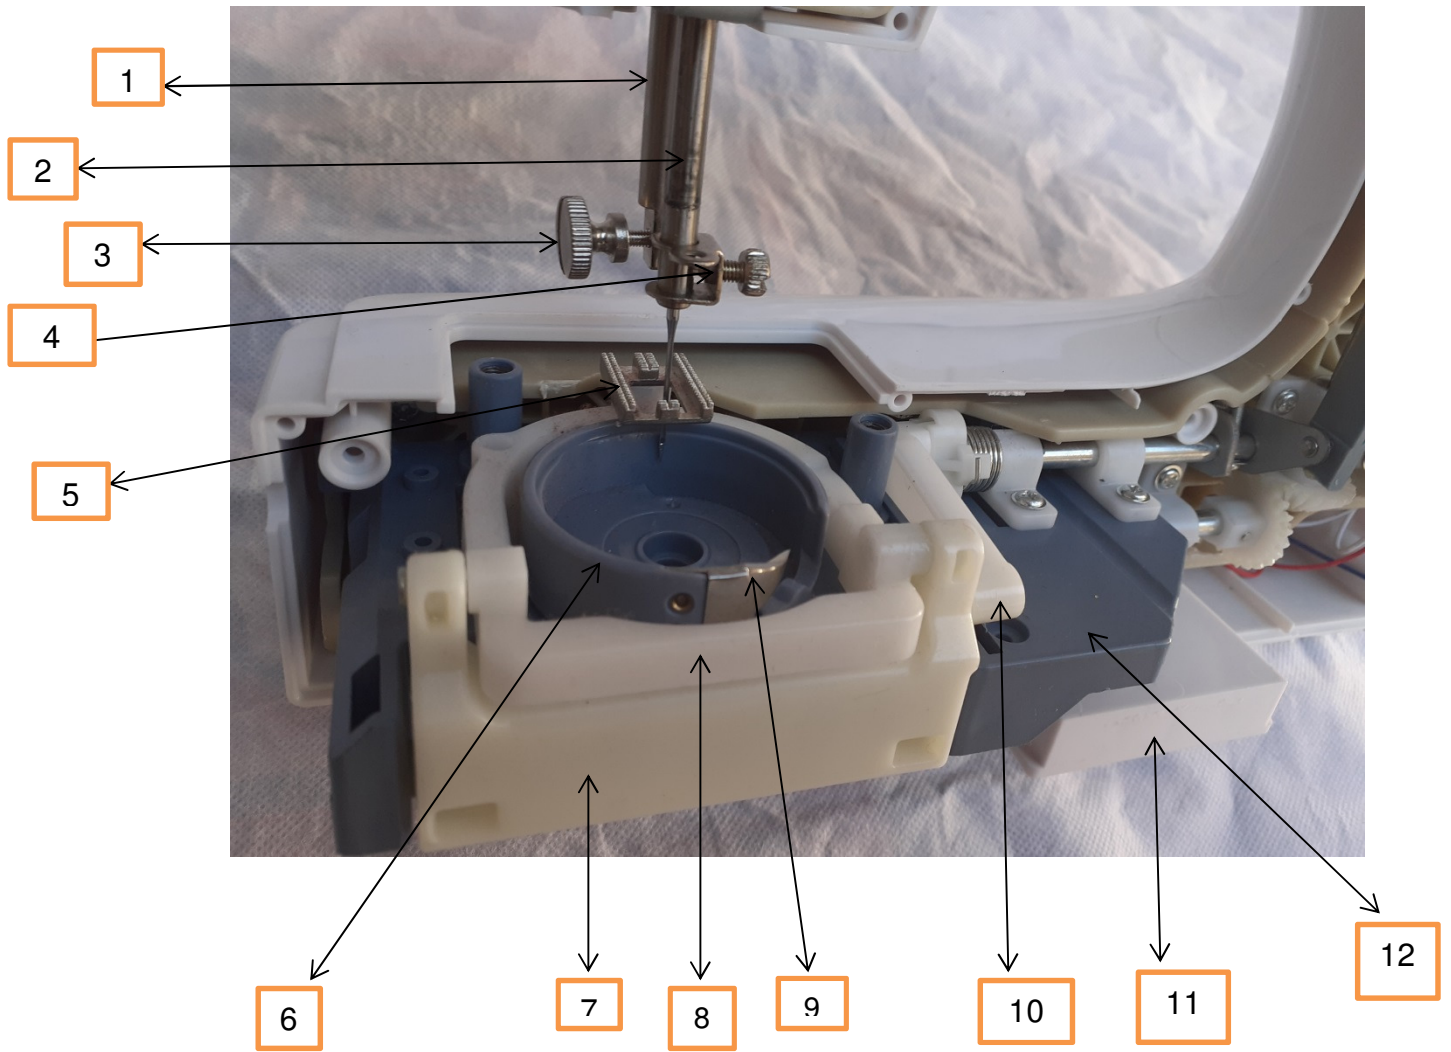

São Paulo/SP

01201-901

CNPJ: 52.556.578/0008-07 I.E: 103.634.429/115

Visite nosso site www.elgin.com.br

REF	DENOMINAÇÃO	CÓDIGO	REVISÃO
1	Volante	Cos00000000260	
2	Alavanca do retrocesso	Cos00000000261	
3	Limitador da bobina	Cos00000000262	
4	Enchedor da bobina	Cos00000000263	
5	Botão seletor de pontos	Cos00000000264	
6	Guia de linha completo	Cos00000000265	
7	Tensor completo	Cos00000000266	
8	Tampa frontal	Cos00000000267	
9	Caixa de acessórios	Cos00000000268	
10	Painel frontal	Cos00000000269	
11	Botão liga desliga	Cos00000000318	
12	Painel traseiro	Cos00000000319	

REF	DENOMINAÇÃO	CÓDIGO	REVISÃO
1	Volante inferior	Cooooo00000270	
2	Volante superior	Cos00000000271	
3	Anel de borracha	Cos00000000272	
4	Mecânismo completo	Cos00000000273	
5	Haste do estica fio	Cos00000000274	
6	Estica fio	Cos00000000275	
7	Braço oscilante	Cos00000000276	
8	Biela	Cos00000000277	
9	Mola de pressão	Cos00000000278	
10	Haste do zig zag	Cos00000000279	
11	Alavanca do calcador	Cos00000000280	
12	Haste do retrocesso	Cos00000000281	
13	Base de fixação	COS00000000282	
14	Tampa auxiliar traseira	Cos00000000317	

REF	DENOMINAÇÃO	CÓDIGO	REVISÃO
1	Barra do calcador	Cos000000283	
2	Barra da agulha	Cos0000000284	
3	Parafuso de fixação	Cos0000000285	
4	Prendedor da agulha	Cos0000000286	
5	Dente	Cos0000000287	
6	Lançadeira	Cos000000258	
7	Base do suporte do dente	Cos0000000289	
8	Suporte do dente	Cos0000000290	
9	Bico da lançadeira	Cos0000000239	
10	Garfo inferior	Cos0000000292	
11	Caixa das pilhas	Cos0000000293	
12	Base da caixa da lançadeira	Cos0000000321	