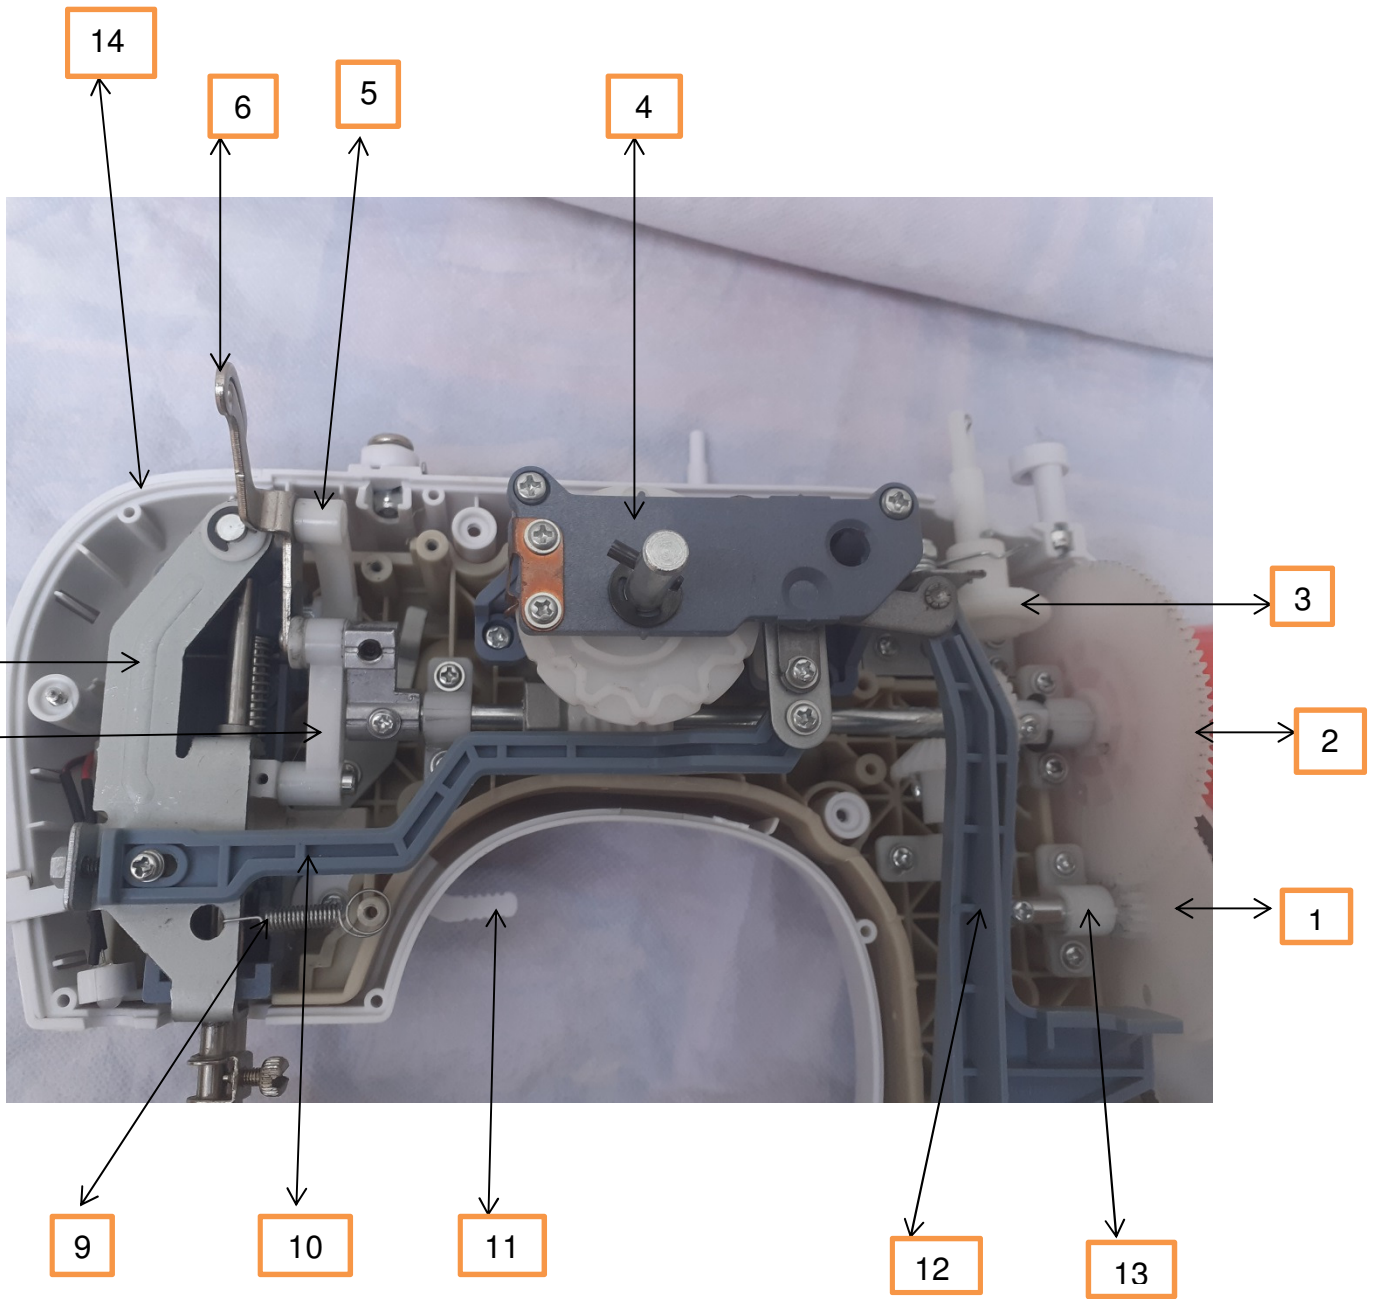

São Paulo/SP

01201-901

CNPJ: 52.556.578/0008-07 I.E: 103.634.429/115

Visite nosso site www.elgin.com.br

REF	DENOMINAÇÃO	CÓDIGO	REVISÃO
1	Volante	Cos00000000260	
2	Alavanca do retrocesso	Cos00000000261	
3	Limitador da bobina	Cos00000000262	
4	Enchedor da bobina	Cos00000000263	
5	Botão seletor de pontos	Cos00000000264	
6	Guia de linha completo	Cos00000000265	
7	Tensor completo	Cos00000000266	
8	Tampa frontal	Cos00000000267	
9	Caixa de acessórios	Cos00000000268	
10	Painel frontal	Cos00000000269	
11	Botão liga desliga	Cos00000000318	
12	Painel traseiro	Cos00000000319	

REF	DENOMINAÇÃO	CÓDIGO	REVISÃO
1	Volante inferior	Cooooo00000270	
2	Volante superior	Cos00000000271	
3	Anel de borracha	Cos00000000272	
4	Mecânismo completo	Cos00000000273	
5	Haste do estica fio	Cos00000000274	
6	Estica fio	Cos00000000275	
7	Braço oscilante	Cos00000000276	
8	Biela	Cos00000000277	
9	Mola de pressão	Cos00000000278	
10	Haste do zig zag	Cos00000000279	
11	Alavanca do calcador	Cos00000000280	
12	Haste do retrocesso	Cos00000000281	
13	Base de fixação	COS00000000282	
14	Tampa auxiliar traseira	Cos00000000317	

REF	DENOMINAÇÃO	CÓDIGO	REVISÃO
1	Barra do calcador	Cos000000283	
2	Barra da agulha	Cos0000000284	
3	Parafuso de fixação	Cos0000000285	
4	Prendedor da agulha	Cos0000000286	
5	Dente	Cos0000000287	
6	Lançadeira	Cos000000258	
7	Base do suporte do dente	Cos0000000289	
8	Suporte do dente	Cos0000000290	
9	Bico da lançadeira	Cos0000000239	
10	Garfo inferior	Cos0000000292	
11	Caixa das pilhas	Cos0000000293	
12	Base da caixa da lançadeira	Cos0000000321	

REF	DENOMINAÇÃO	CÓDIGO	REVISÃO
1	Eixo vertical completo	Cos000000294	
2	Eixo horizontal inferior completo	Cos0000000295	
3	Excêntrico inferior	Cos0000000296	
4	Bucha de encosto	Cos0000000297	
5	Coroa	Cos0000000298	
6	Parafuso	Cos0000000299	
7	Excêntrico da altura do dente	Cos0000000300	
8	Caixa da lançadeira	Cos0000000301	